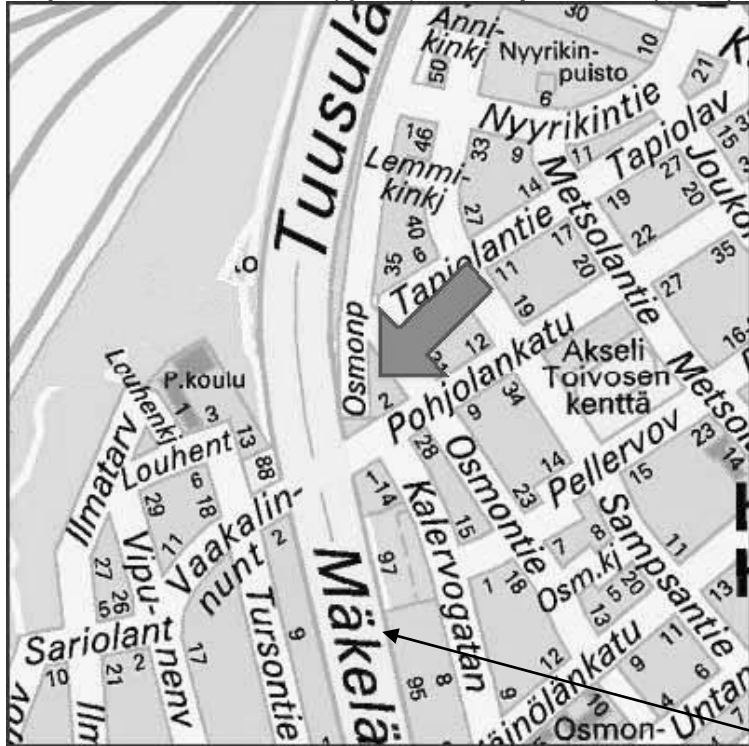

Teatteriravintola Nyyrikki

Pohjolankatu 2, Helsinki, Käpylä (sisäänkäynti Osmonpolun puolelta)

Bussipysäkki

Teatteriravintola Nyyrikki

Pohjolankatu 2, Helsinki, Käpylä (sisäänkäynti Osmonpolun puolelta)

Bussipysäkki